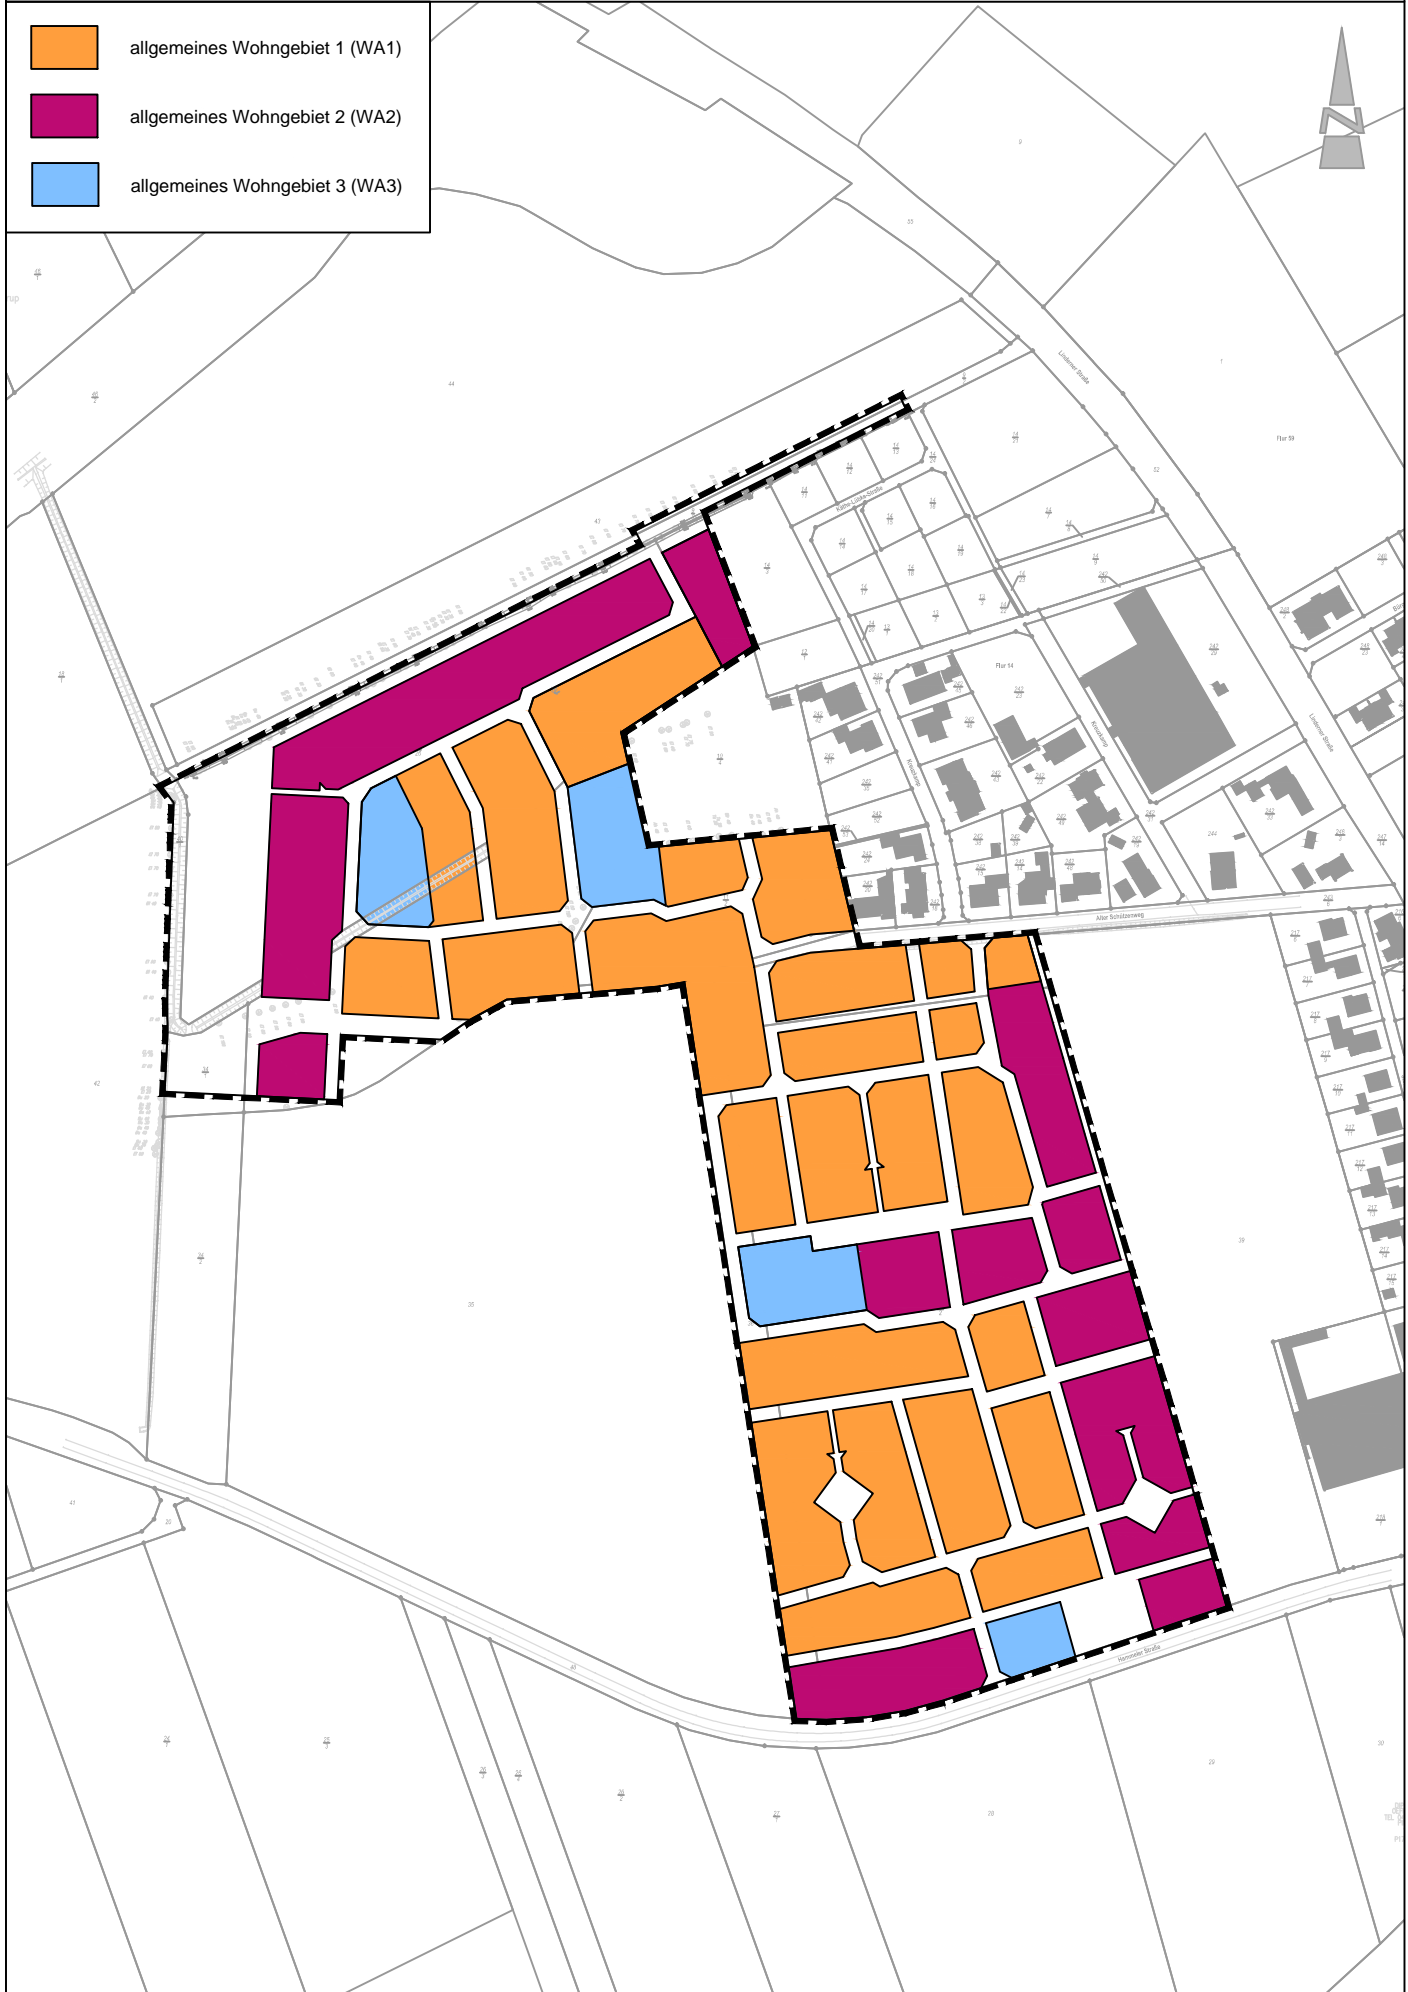

Gemeinde Lastrup

Bebauungsplan Nr. 83 "Lastrup, Heiddresch" - Verteilung der Wohngebiete

Stand: 11.04.2018

-  allgemeines Wohngebiet 1 (WA1)
-  allgemeines Wohngebiet 2 (WA2)
-  allgemeines Wohngebiet 3 (WA3)

M 1 : 2.000